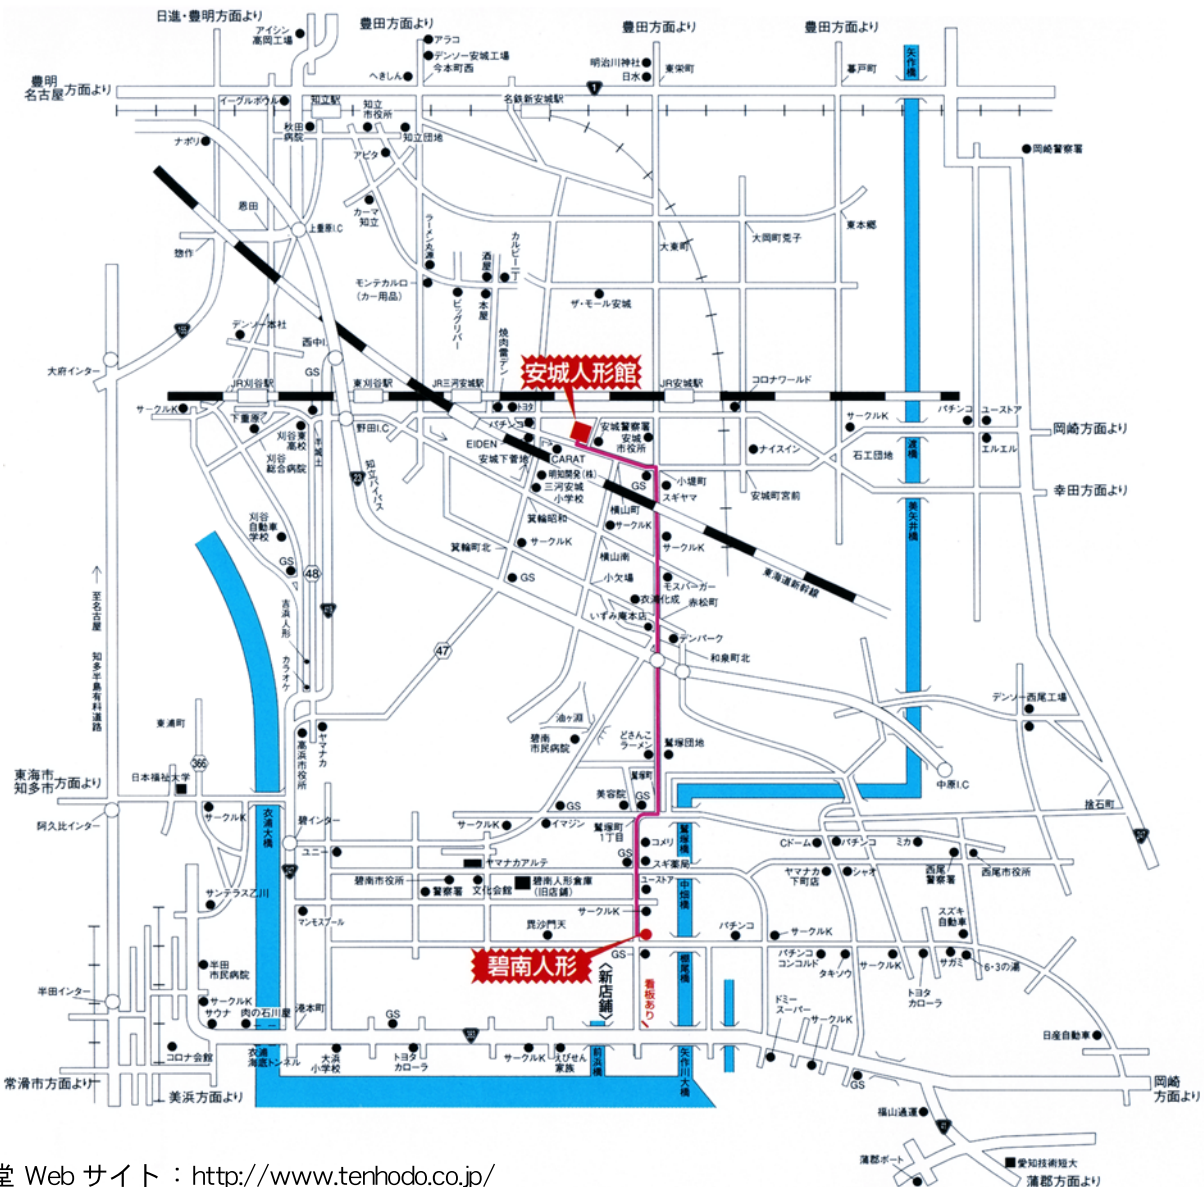

碧南人形・安城人形館のご案内

碧南人形／天鳳堂本社

碧南市志貴崎町 6-43

☎0566-42-0222

棚尾橋西。半田方面からは海底トンネルを出て
4つ目の信号を左折して下さい。
最寄り駅：名古屋鉄道 碧南駅

安城人形館

安城市横山町下毛賀知 115-1

☎ 0566-77-1733

安城警察署交差点西
最寄り駅：東海道新幹線 三河安城駅
JR 東海道線 安城駅

天鳳堂 Web サイト：<http://www.tenhodo.co.jp/>

メモ